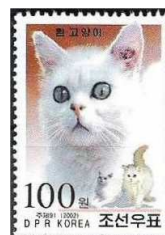

Siamois

3 W

Chien Phungsan

12 W

Chat blanc

100 W

Chat noir et blanc

150 W